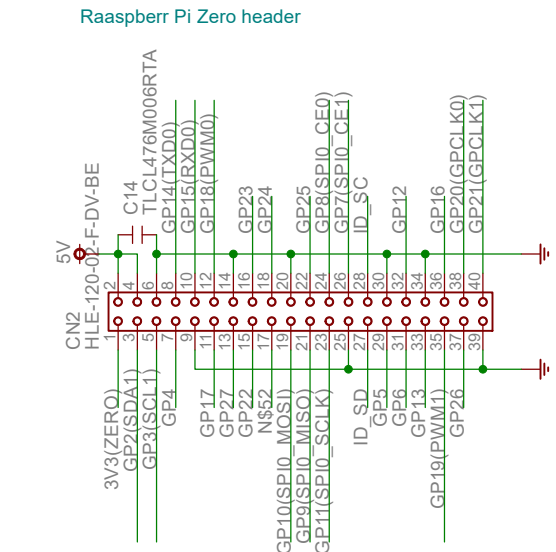

1 2 3 4 5 6

A

A

B

B

C

C

D

D

UD5 LOGIC	
TITLE: E214	REV:
Production order: Org.	
Date: 2024/07/11	Sheet: 1/2
<b>BestTechnology Co.,Ltd.</b>	

1 2 3 4 5 6