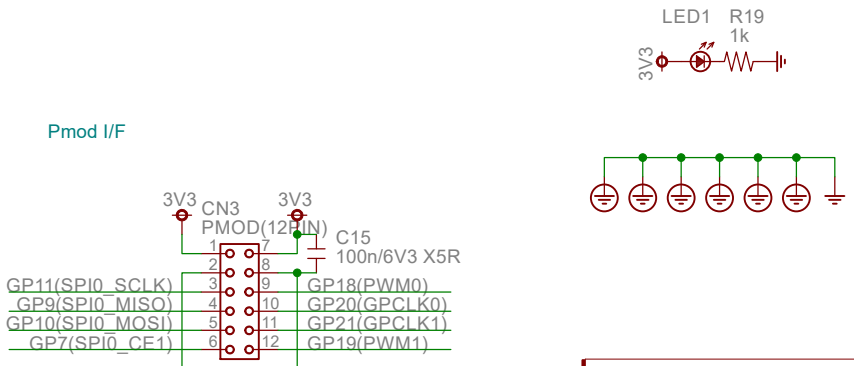

1 2 3 4 5 6

A

A

B

B

C

C

D

D

UD5 LOGIC	
TITLE: E214	REV:
Production order: Org.	
Date: 2024/07/11	Sheet: 1/2
<b>BestTechnology Co.,Ltd.</b>	

1 2 3 4 5 6