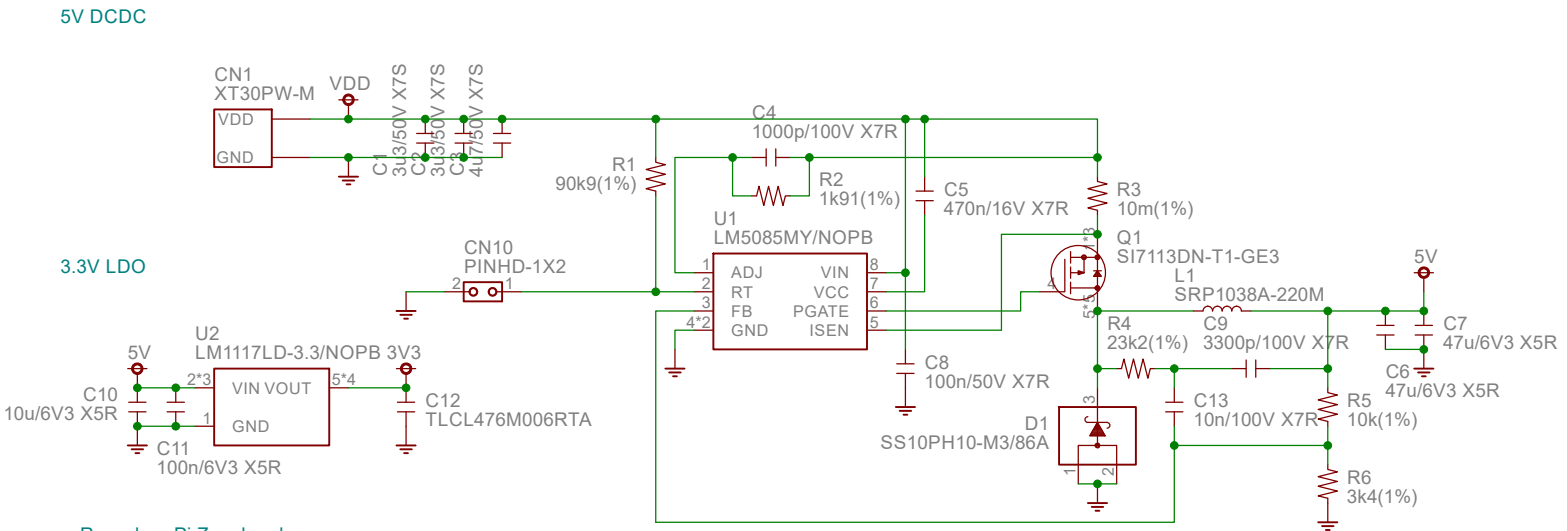

1 2 3 4 5 6

A

A

B

B